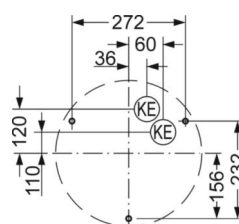

## Механика

цвет корпуса	белый стандартный для электротехники RAL 9016
размеры (LxWxH/DxH)	373mm x 125mm
вес (нетто)	1.6kg
Cable entry KE	см. Руководство по монтажу
Вид монтажа	Потолочная одиночная установка, установка на стене

## DEEP-LINK

<https://www.regiolux.de/ru/article/25340134110>

Ссылка	LED 2300lm 840
ηLB	100 %
Φ ↓/↑	86 % / 14 %
UGR поп./вдоль	20.8 / 20.8

размеры

H	125 mm	Высота
D	373 mm	Диаметр
A1	272 mm	Расстояние между точками крепежа при одиночной установке
A1 alternativ	232 mm	alternativ Расстояние между точками крепежа при одиночной установк