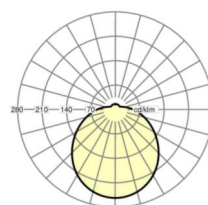

параметры

номер заказа	25340134110
код EAN	4020863334292
номер таможенного тарифа	94051140
Знак прохождения контроля	IP 40, класс защиты I, испытания на воспламенение 650°C, F, Indoor, CE
Степень ударопрочности IK	IK02
Температура окружения	ta 25°C
Гарантийный срок	5 лет
Государственные программы поддержки	BEG - государственные субсидии для энергосберегающих зданий (действительна только для Германии)

электротехника

Балласт	Электронный драйвер + датчик движения S9 (1 штука)
Мощность системы	18W
сетевое напряжение	230V/50Hz
класс энергосбережения/Источник света	D

Оптика

Оснастка	LED, цветопередача/оттенок света CRI ≥ 80 / 4000K
Допуск для координаты цветности (MacAdam)	3SDCM
Номинальный световой поток	2287lm
Срок службы LED	50000h L80/B10 (Tq 25°C)
светоотдача светильников	124lm/W
UGR поп./вдоль	20.8 / 20.8

Механика

цвет корпуса	белый стандартный для электротехники RAL 9016
размеры (LxWxH/DxH)	373mm x 125mm
вес (нетто)	1.6kg
Cable entry KE	см. Руководство по монтажу
Вид монтажа	Потолочная одиночная установка, установка на стене

DEEP-LINK

<https://www.regiolux.de/ru/article/25340134110>