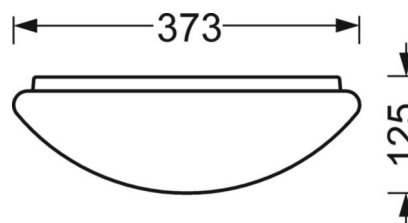

## Механика

цвет корпуса	белый стандартный для электротехники RAL 9016
размеры (LxWxH/DxH)	373mm x 125mm
вес (нетто)	1.6kg
Cable entry KE	см. Руководство по монтажу
Вид монтажа	Потолочная одиночная установка, установка на стене

## DEEP-LINK

<https://www.regiolux.de/ru/article/25340134110>

Ссылка	LED 2300lm 840
ηLB	100 %
Φ ↓/↑	86 % / 14 %
UGR поп./вдоль	20.8 / 20.8

размеры

H	125 mm	Высота
D	373 mm	Диаметр
A1	272 mm	Расстояние между точками крепежа при одиночной установке
A1 alternativ	232 mm	alternativ Расстояние между точками крепежа при одиночной установк